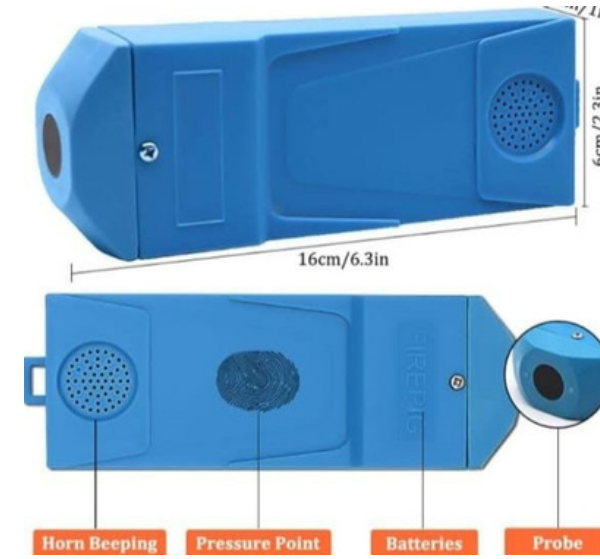

**Camara
de Burker**

**Bolsa de recogida
con filtro 3lt y 5lt**

**Bolsa dilución
3lt y 5lt**

Equipo de Laboratorio

Microscopio binocular

Destilador de agua con temperatura

Detector de preñez

Baño María inox

Micropipeta volumen fijo-kubus

Medidor de grasa dorsal

Medidor de concentración de semen

Alimentación Automática

Dosificador

**Gancho
sujetador de tubo**

**Boca caída
N55 y N75**

Sensor de tubo