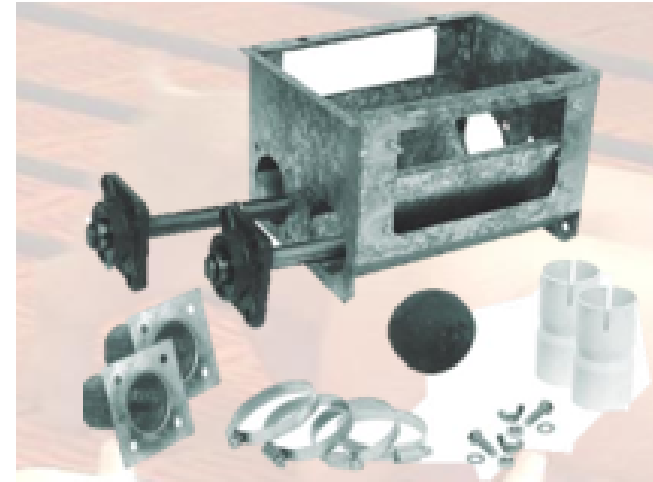

Micropipeta volumen fijo-kubus

Medidor de grasa dorsal

Medidor de concentración de semen

Alimentación Automática

Dosificador

**Gancho
sujetador de tubo**

**Boca caída
N55 y N75**

Sensor de tubo

**SILO ONDULADO GALVANIZADO
1 ARO
120 QUINTALES**

**SILO ONDULADO
GALVANIZADO 2
AROS
180 QUINTALES**

**SILO ONDULADO
GALVANIZADO 3 AROS
220 QUINTALES**

Alimentación Automática

**TUBERIA Y ESPIRAL DE
TRANSPORTE DE ALIMENTO N55 /
N75 / N90**

**CAJETIN INOXIDABLE DE 1
SALIDA N55/ N75 /N90**

**CAJETIN INOXIDABLE DE
2 SALIDAS N55 / N75 / N90**

**UNIDAD DE CONTROL
INOXIDABLE N55 / N75 / N90**

Motorreductor

Tajadera

Cono de 1 salida

Cono de 2 salidas

Infraestructura de Galera

Destetes

Separadores pvc

Pisos destete ciego

Pisos destete 60x40

**Platinas
de fibra de vidrio 2.40m**

**Soporte para
platina**

**Ganchos
para separadores pvc**