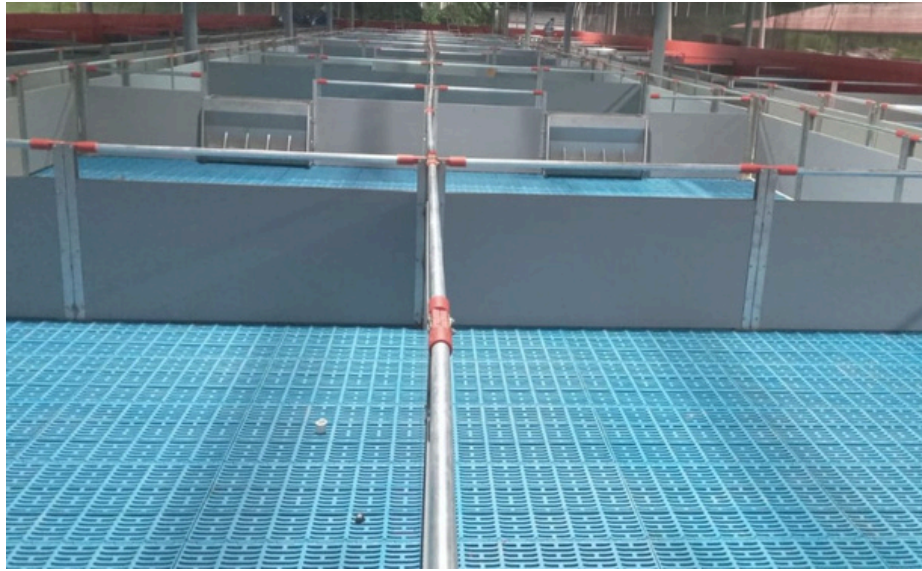

**SILO ONDULADO GALVANIZADO
1 ARO
120 QUINTALES**

**SILO ONDULADO
GALVANIZADO 2
AROS
180 QUINTALES**

**SILO ONDULADO
GALVANIZADO 3 AROS
220 QUINTALES**

Alimentación Automática

**TUBERIA Y ESPIRAL DE
TRANSPORTE DE ALIMENTO N55 /
N75 / N90**

Infraestructura de Galera

Destetes

Separadores pvc

Pisos destete ciego

Pisos destete 60x40

**Platinas
de fibra de vidrio 2.40m**

**Soporte para
platina**

**Ganchos
para separadores pvc**